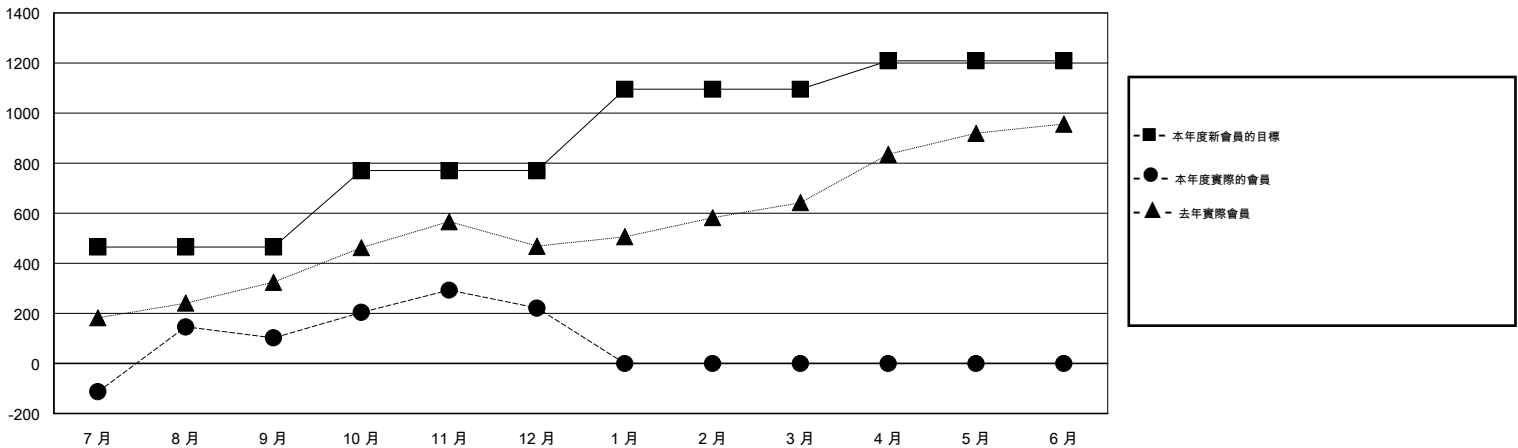

目標和實際會員累積

已取消的分會: 0

99 CLUBS OF 118 增添1位或以上的新會員

性別分佈

男 2,270 (56.52%)
女 1,746 (43.48%)

放棄的會員

[點擊這裡取得健康評估資料](#)

過世	0
分會已取消	0
其他	593
總計	593

家庭單位會員	323
戶長	159
非戶長	164