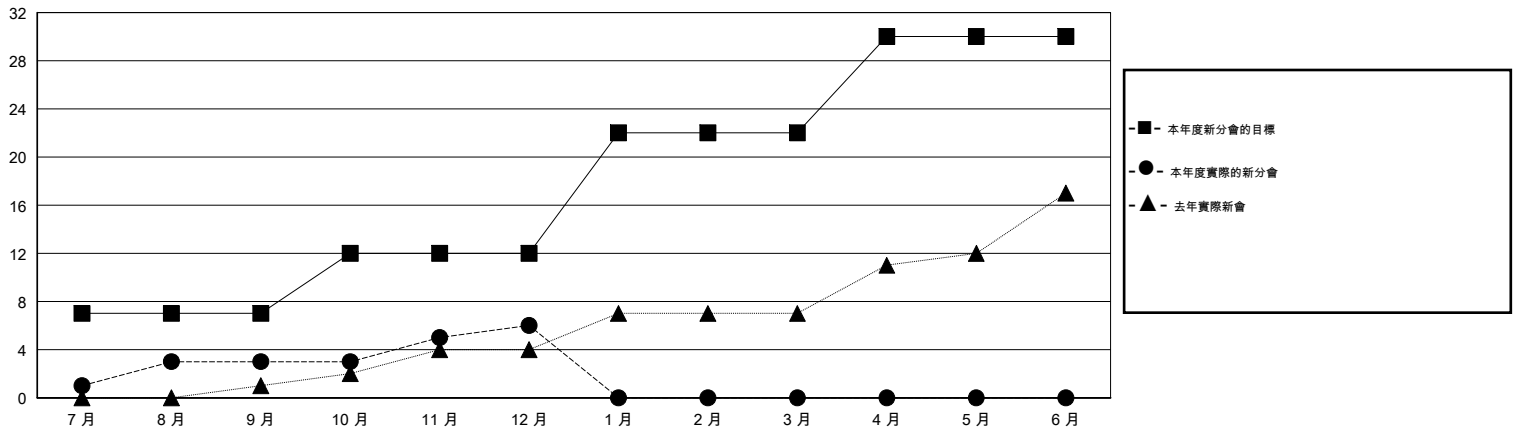

MONTHLY MEMBERSHIP PROGRESS REPORT

District 386

Results as of: 12/31/2015

GMT: ZE RAN SU

地點 CHINA

GMT憲章區 5

分會				
成果 2015-2016				
季	新分會目標	新會	會員流失的分會	淨增/減
7月/8月/9月	7	3	0	3
10月/11月/12月	5	3	0	3
1月/2月/3月	10	0	0	0
4月/5月/6月	8	0	0	0

位會員@每位須繳				
成果 2015-2016				
季	新會員目標	增加的授證/新會員	退會人數	淨增/減
7月/8月/9月	465	552	450	102
10月/11月/12月	305	262	143	119
1月/2月/3月	325	0	0	0
4月/5月/6月	114	0	0	0

目標與實際新會累積